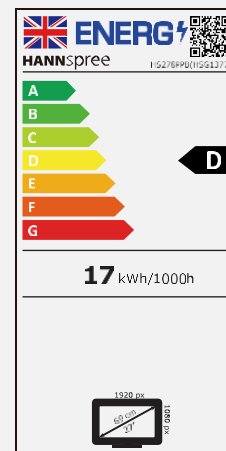

HS 278 PPB

68,6 cm / 27" Diagonale
LED Backlight – Format 16:9

- 27" 16:9 LED Backlight Monitor
- 1920 x 1080 Auflösung Full HD 1080p
- 178° breiter Betrachtungswinkel
- Triple Input: DP + HDMI + VGA
- Eingebaute Stereo Lautsprecher
- Ultraflaches Design und schmale Ränder
- Neigbar und montierbar (VESA)
- Energieeffizient
- Umweltfreundlich
- Geringer Blaulichtanteil
- Flimmerfrei

68,6 cm / 27"

Part. No.: HS 278 PPB

Größe, Auflösung

27" - 16:9
Seitenverhältnis

Full HD
1920 x 1080

Anschlüsse, Lautsprecher

Display Port
HDMI
VGA

Eingebaute
Stereo
Lautsprecher

Bildschirmgröße	68,6cm / 27" Diagonale
Paneltyp	TFT – LED Backlight ADS Panel*
Seitenverhältnis	16:9
Auflösung (H x V)	1920 x 1080 Full HD
Helligkeit	300cd/m ²
Kontrast (Nativ)	1.000:1 (Nativ)
Kontrast (Aktiv)	80.000.000:1 (Aktiv)
Blickwinkel L/R; U/D	178° H – 178° V (CR >10)
Reaktionszeit	4 msec (mit OD)
Pixelabstand	0,311 (H) x 0,311 (V) mm
Displayoberfläche	Blendfrei, Haze-level 25%, Härte: 3H
Displayfarben	16.7M Farben
Horizontale Frequenz	30 ~ 83 kHz
Verticale Frequenz	56 ~ 75 Hz
Max Display Frequenz	1920 x 1080 @ 60Hz
Input 1	D-Sub (VGA)
Input 2	HDMI
Input 3	Display Port
Input 4	PC Audio In
Eingebaute Lautsprecher	Ja, 2W x 2; Kopfhöreranschluss
Energieverbrauch	An: 13,38W; Stand-by: 0,24W; Aus: 0,22W (Energy Consumption related to EPA Energy Star Version 8.0)
Stromquelle	AC 100 ~ 240 Volt; 50 ~ 65 Hz
Produktabmessung	613 x 226 x 452 mm (B x T x H)
Verpackungsabmessung	677 x 115 x 537 mm (B x T x H)
Netto / Brutto Gewicht	4,96 Kgs / 6,11 Kgs

Herstellername	HANNspree
Modellname	HS278PPB
Energieeffizienzklasse für Standard Dynamic Range (SDR)	D
Energieeffizienzklasse für Standard Dynamic Range (SDR) (kWh/1000h)	17 kWh/1000h
Leistungsaufnahme im Betrieb	17,2 W
Leistungsaufnahme in ausgeschaltetem Zustand	0,2 W
Leistungsaufnahme im Standbybetrieb	0,3 W
Displaygröße (cm / Zoll)	68,6cm / 27"
Bildschirmauflösung	1920 x 1080