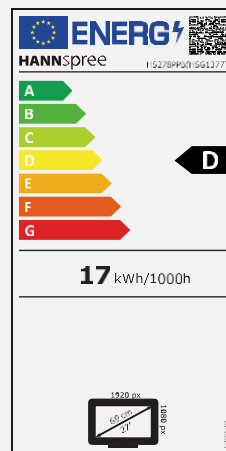

HS 278 PPB

68,6 cm / 27" Diagonale
LED Backlight – Format 16:9

- 27" 16:9 LED Backlight Monitor
- 1920 x 1080 Auflösung Full HD 1080p
- 178° breiter Betrachtungswinkel
- Triple Input: DP + HDMI + VGA
- Eingebaute Stereo Lautsprecher
- Ultraflaches Design und schmale Ränder
- Neigbar und montierbar (VESA)
- Energieeffizient
- Umweltfreundlich
- Geringer Blaulichtanteil
- Flimmerfrei

68,6 cm / 27"

Part. No.: HS 278 PPB

Größe, Auflösung

27" - 16:9
Seitenverhältnis

Full HD
1920 x 1080

Anschlüsse, Lautsprecher

Display Port
HDMI
VGA

Eingebaute
Stereo
Lautsprecher

Bildschirmgröße	68,6cm / 27" Diagonale
Paneltyp	TFT – LED Backlight ADS Panel*
Seitenverhältnis	16:9
Auflösung (H x V)	1920 x 1080 Full HD
Helligkeit	300cd/m ²
Kontrast (Nativ)	1.000:1 (Nativ)
Kontrast (Aktiv)	80.000.000:1 (Aktiv)
Blickwinkel L/R; U/D	178° H – 178° V (CR >10)
Reaktionszeit	4 msec (mit OD)
Pixelabstand	0,311 (H) x 0,311 (V) mm
Displayoberfläche	Blendfrei, Haze-level 25%, Härte: 3H
Displayfarben	16.7M Farben
Horizontale Frequenz	30 ~ 83 kHz
Verticale Frequenz	56 ~ 75 Hz
Max Display Frequenz	1920 x 1080 @ 60Hz
Input 1	D-Sub (VGA)
Input 2	HDMI
Input 3	Display Port
Input 4	PC Audio In
Eingebaute Lautsprecher	Ja, 2W x 2; Kopfhöreranschluss
Energieverbrauch	An: 13,38W; Stand-by: 0,24W; Aus: 0,22W (Energy Consumption related to EPA Energy Star Version 8.0)
Stromquelle	AC 100 ~ 240 Volt; 50 ~ 65 Hz
Produktabmessung	613 x 226 x 452 mm (B x T x H)
Verpackungsabmessung	677 x 115 x 537 mm (B x T x H)
Netto / Brutto Gewicht	4,96 Kgs / 6,11 Kgs

VESA Anschluss	100 x 100 mm
Monitorfuß	Normaler Ständer
Neigbar / Kensingtonschloss	-5° ~ 20° / Ja
Pivot / Schwenken	- / -
Bedienelemente	Menu, Bri (+), Vol (-), Input/Enter, Power
Farbeinstellungen	Warm, Natural, Cool, User Mode
Voreinstellungen	PC, Movie, Game, ECO Modes
Bildschirmanzeige	11 OSD Sprachen
Lieferumfang	Stromkabel (1.5m); HDMI kabel (1.5m); Garantiekarte; Schnellstartanleitung
Andere Eigenschaften	Reduzierter Blaulichtmodus / Flimmerfrei